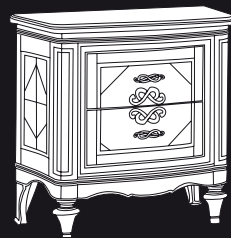

ARTICOLO C122
Comodino sagomato
Night table
L. 63 P. 40 H. 63
Pag. 6-7, 8-9, 12, 14, 16-17
Peso kg 20,00 - mc 0,17