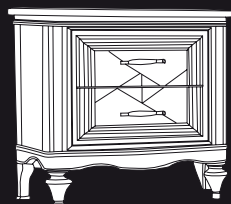

ARTICOLO C104
Tavolo sagomato
con 2 allunghe da cm 45 / *Table*
L. 160 P. 100 H. 78
Peso kg 67,00 - mc 0,26

ARTICOLO C172
Comodino sagomato / *Night table*
L. 63 P. 40 H. 63
Pag. 21, 33
Peso kg 20,00 - mc 0,17