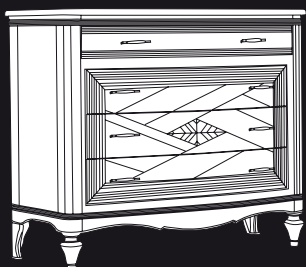

ARTICOLO C103
Tavolo sagomato
con allunga da cm 45 / *Table*
L. 110 P. 110 H. 78
Peso kg 53,00 - mc 0,19

ARTICOLO C171
Comò / *Chest of drawers*
L. 130 P. 52 H. 105
Pag. 20, 22
Peso kg 60,00 - mc 0,78