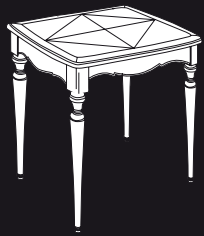

ARTICOLO C152
Credenza sagomata 2 ante 6 cassetti
Sideboard
L. 200 P. 56 H. 105
Pag. 38-39, 40
Peso kg 90,00 - mc 1,29