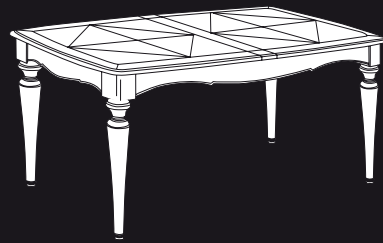

ARTICOLO C151
Vetrina sagomata 2 ante
Display cabinet.
L. 159 P. 52 H. 215
Pag. 41, 43, 44
Peso kg 100,00 - mc 1,96