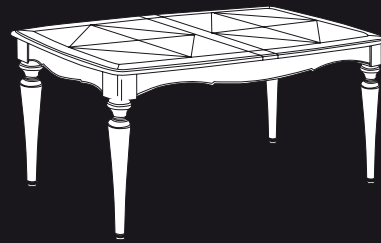

ARTICOLO C156
Specchiera / *Mirror*
L. 180 P. 3 H. 85
Pag. 38, 40
Peso kg 22,00 - mc 0,14