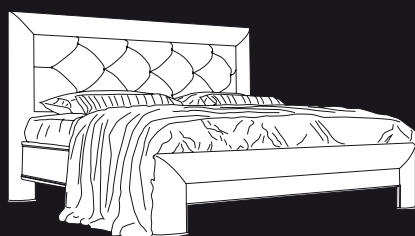

ARTICOLO C170G
Letto matrimoniale con griglia
Bed
L. 183 P. 213 H. 126
Pag. 22
Peso kg 30,00 - mc 0,36

ARTICOLO C170GT
Letto matrimoniale con griglia
e pannello da tappezzare / *Bed*
L. 183 P. 213 H. 126
Pag. 23
Peso kg 40,00 - mc 0,36