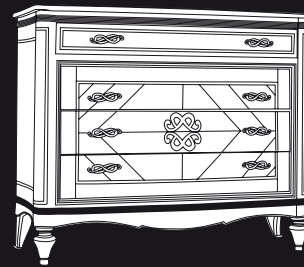

ARTICOLO C121
Comò
Chest of drawers
L. 130 P. 52 H. 105
Pag. 6, 8, 12-13, 15
Peso kg 60,00 - mc 0,78