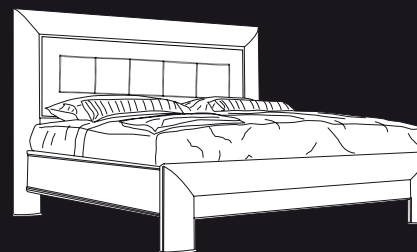

ARTICOLO C124
Specchiera
Mirror
L. 85 P. 3 H. 115
Pag. 6, 8, 13, 15
Peso kg 15,00 - mc 0,10

ARTICOLO C120G
Letto matrimoniale con griglia / *Bed*
L. 183 P. 213 H. 126
Pag. 14
Peso kg 30,00 - mc 0,36

ARTICOLO C120GT
Letto matrimoniale con griglia
e pannello da tappezzare / *Bed*
L. 183 P. 213 H. 126
Peso kg 40,00 - mc 0,36