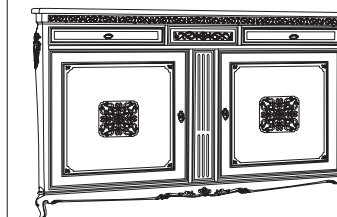

ART. F-08
CREDENZA 2 PORTE
SPALLA CURVA
SIDEBOARD 2 DOORS,
TURNING SIDE
L. 186 P. 54 H.115
KG. 70
MC. 1.25
PG. 44