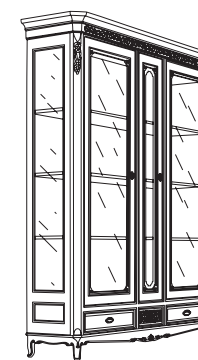

ART. F-44
ARGENTIERA
2 PORTE GRANDE
SPALLA CURVA
GLASS CASE 2 DOORS,
TURNING SIDE
L. 188 P. 50 H. 225
KG. 174
MC. 1.40

PG. 11/35