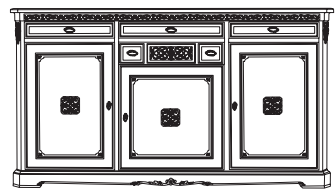

ART. F-20
CREDENZA 3 PORTE
SPALLA SCANTONATA
SIDEBOARD 3 DOORS,
BLUNT SIDE
L. 215 P. 54 H. 120
KG. 87
MC. 1.80

ART. F-21
CREDENZA 3 PORTE
SPALLA SCANTONATA
SIDEBOARD 3 DOORS,
BLUNT SIDE
L. 215 P. 54 H. 120
KG. 87
MC. 1.80