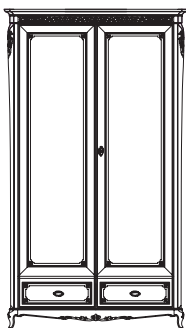

ART. F-95
ARMADIO 2 PORTE
BATTENTI 2 CASSETTI
SPALLA CURVA
WARDROBE 2 DOORS
WITH 2 DRAWERS,
TURNING SIDE
L. 163 P. 68 H. 210
KG. 85
MC. 1.20
PG. 64