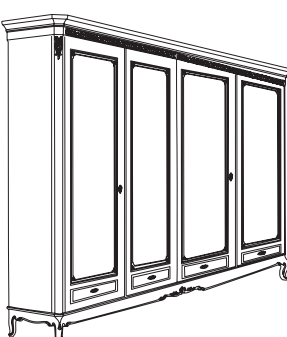

ART. F-77
ARMADIO 4 PORTE
ANTA LISIA
SPALLA CURVA
WARDROBE 4 DOORS,
SMOOTH DOORS,
TURNING SIDE
L. 290 P. 68 H. 254
KG. 170
MC. 1.60
PG. 61/72