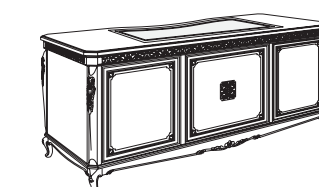

ART. F-84
SCRIVANIA DIREZIONALE
ATTREZZATA CON PIANO
IN ECOPELLE, BASE PORTA
TV, CASSETTI CON
GUIDA AMMORTIZZATA
WRITING DESK WITH
ECO-LEATHER TOP, DRAWERS
WITH CUSHIONED RAIL
L. 200 P. 90 H. 82
KG. 128
MC. 1.65 - PG. 26