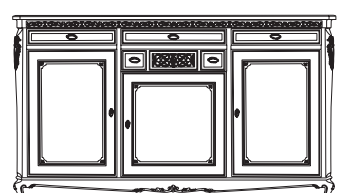

ART. F-25
CREDENZA 3 PORTE
SPALLA CURVA
SIDEBOARD 3 DOORS,
TURNING SIDE
L. 215 P. 54 H. 125
KG. 87
MC. 1.80

PG. 31