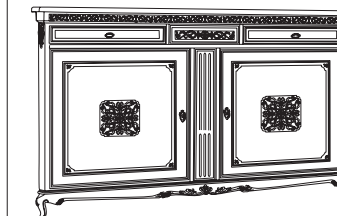

ART. F-05
CREDENZA 2 PORTE
SPALLA SCANTONATA
SIDEBOARD 2 DOORS,
BLUNT SIDE
L. 186 P. 54 H.115
KG. 70
MC. 1.25