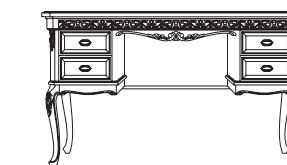

ART. F-87
CONSOLE PETTINIERA
VANITY BASE
L. 135 P. 57 H. 80
KG. 46
MC. 0.90
PG. 47/51