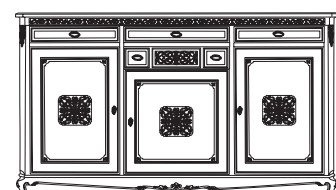

ART. F-22
CREDENZA 3 PORTE
SPALLA SCANTONATA
SIDEBOARD 3 DOORS,
BLUNT SIDE
L. 215 P. 54 H. 125
KG. 87
MC. 1.80

ART. F-23
CREDENZA 3 PORTE
SPALLA SCANTONATA
SIDEBOARD 3 DOORS,
BLUNT SIDE
L. 215 P. 54 H. 125
KG. 87
MC. 1.80