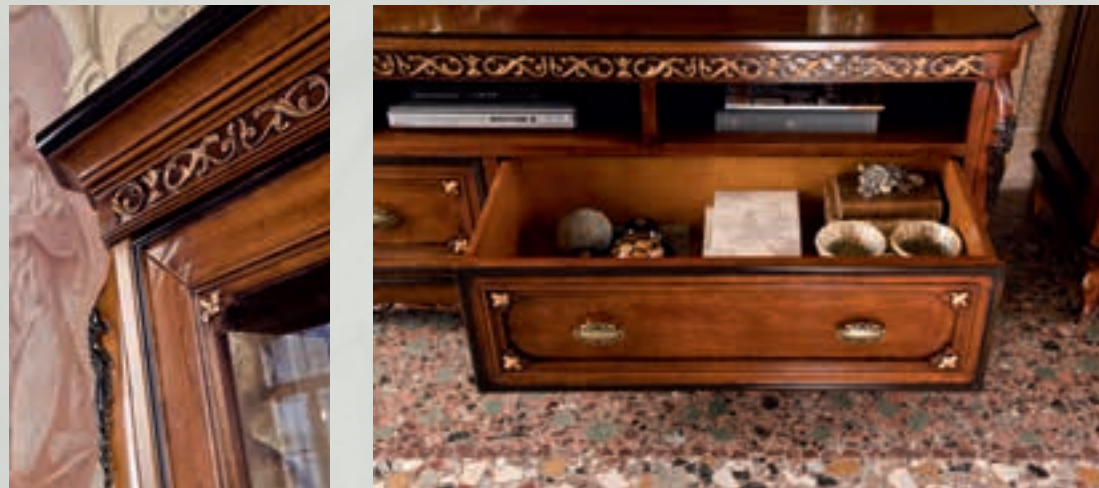

ART. F-81
BASE PORTA TV, CASSETTI CON
GUIDA AMMORTIZZATA
TV STAND,
DRAWERS WITH CUSHIONED RAIL
L. 187 P. 54 H. 65

ART. F-83
VETRINA 1 PORTA DX E SX
CON FORMELLA SPALLA CURVA
GLASS CASE 1 CARVED DOOR
DX AND SX, TURING SIDE
L. 88 P. 50 H. 209