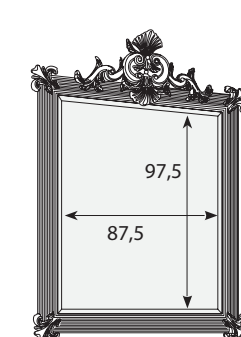

ART. F-91
SPECCHIERA
INTAGLIATA
CARVED MIRROR
L. 115 H. 145
KG. 23
MC. 0.20
PG. 48/79