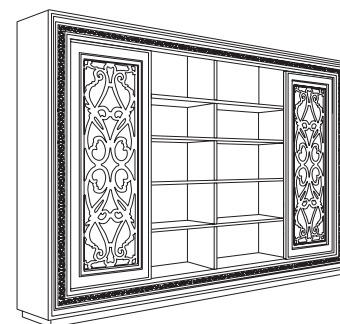

ART. F-1000
PARETE SOGGIORNO TV
CON ANTINE
TRAFORATE SCORREVOLI
COMPOSITION WITH
CARVED SLIDING DOORS
L. 269 P. 46 H. 222
VANO TV/VAIN 115X91
KG. 185
MC. 1.50
PG. 22

ART. F-4000
PARETE SOGGIORNO TV
CON ANTE TRAFORATE
SCORREVOLI E CASSETTI
CON GUIDA AMMOTIZ-
ZATA
COMPOSITION WITH
CARVED SLIDING DOORS
AND DRAWERS WITH AN
ENCODED GUIDE
L. 318 P. 47 H. 230
VANO TV/VAIN 140X108
KG. 230
MC. 2.50 - PG. 24