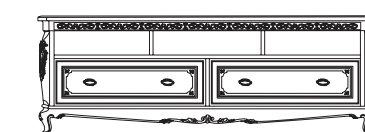

ART. F-81
BASE PORTA TV,
CASSETTI CON GUIDA
AMMORTIZZATA
TV STAND,
DRAWERS WITH
CUSHIONED RAIL
L. 187 P. 54 H. 65
KG. 63
MC. 0.85
PG. 6