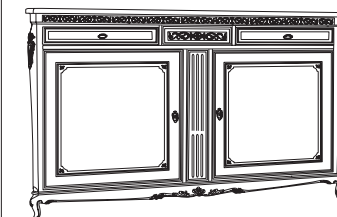

ART. F-07
CREDENZA 2 PORTE
SPALLA CURVA
SIDEBOARD 2 DOORS,
TURNING SIDE
L. 186 P. 54 H.115
KG. 70
MC. 1.25