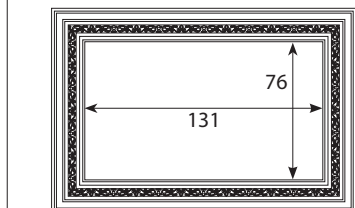

ART. F-82
CORNICIONE PORTA TV
TV STAND FRAME
L. 165 H. 110 INT. 131X76
KG. 30
MC. 0.45
PG. 6