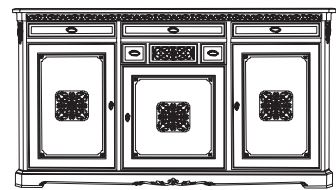

ART. F-19
CREDENZA 3 PORTE
SPALLA SCANTONATA
SIDEBOARD 3 DOORS,
BLUNT SIDE
L. 215 P. 54 H. 120
KG. 87
MC. 1.80

ART. F-20
CREDENZA 3 PORTE
SPALLA SCANTONATA
SIDEBOARD 3 DOORS,
BLUNT SIDE
L. 215 P. 54 H. 120
KG. 87
MC. 1.80

PG. 30