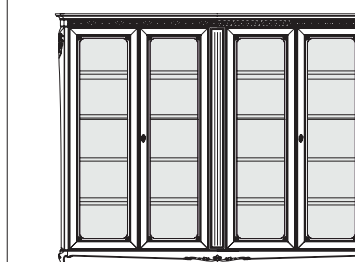

ART. F-85
LIBRERIA 4 PORTE
RIPIANI IN LEGNO
SPALLA CURVA
BOOKCASE 4 DOORS,
WOOD SHELF
TURNING SIDE
L. 290 P. 48 H. 224
KG. 175
MC. 1.40
PG. 26/29