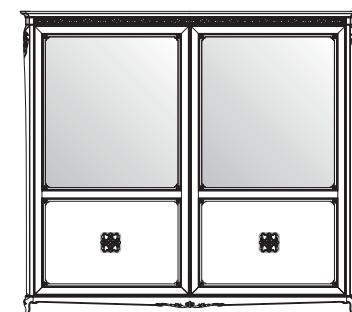

ART. F-78
ARMADIO 2 PORTE
SCORREVOLI
SPALLA CURVA
WARDROBE 2 DOORS,
TURNING SIDE
L. 290 P. 68 H. 254
KG. 130
MC. 1.60