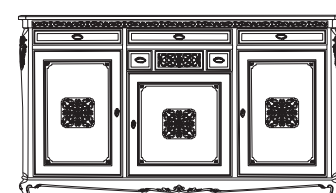

ART. F-25
CREDENZA 3 PORTE
SPALLA CURVA
SIDEBOARD 3 DOORS,
TURNING SIDE
L. 215 P. 54 H. 125
KG. 87
MC. 1.80

ART. F-26
CREDENZA 3 PORTE
SPALLA CURVA
SIDEBOARD 3 DOORS,
TURNING SIDE
L. 215 P. 54 H. 125
KG. 87
MC. 1.80

PG. 32