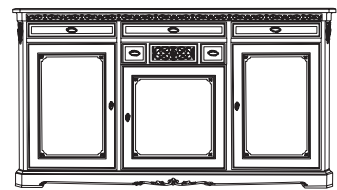

ART. F-19
CREDENZA 3 PORTE
SPALLA SCANTONATA
SIDEBOARD 3 DOORS,
BLUNT SIDE
L. 215 P. 54 H. 120
KG. 87
MC. 1.80

PG. 17