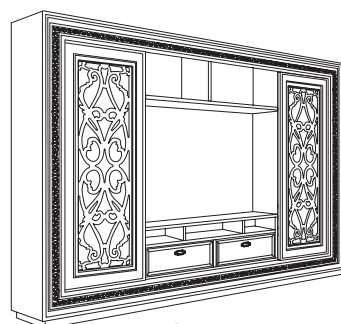

ART. F-4000
PARETE SOGGIORNO TV
CON ANTE TRAFORATE
SCORREVOLI E CASSETTI
CON GUIDA AMMOTIZ-
ZATA
COMPOSITION WITH
CARVED SLIDING DOORS
AND DRAWERS WITH AN
ENCODED GUIDE
L. 318 P. 47 H. 230
VANO TV/VAIN 140X108
KG. 230
MC. 2.50 - PG. 24