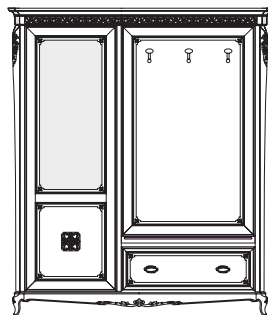

ART. F-97
ARMADIO INGRESSO
1 PORTA
SPALLA CURVA
WARDROBE ENTRANCE
1 DOOR,
TURNING SIDE
L. 180 P. 50 H. 209
KG. 104
MC. 2.00
PG. 65