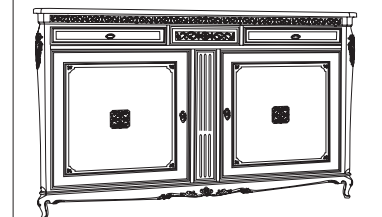

ART. F-09
CREDENZA 2 PORTE
SPALLA CURVA
SIDEBOARD 2 DOORS,
TURNING SIDE
L. 186 P. 54 H.115
KG. 70
MC. 1.25
PG. 21