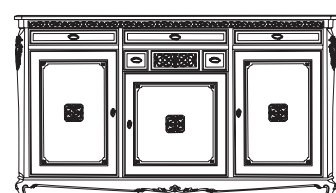

ART. F-26
CREDENZA 3 PORTE
SPALLA CURVA
SIDEBOARD 3 DOORS,
TURNING SIDE
L. 215 P. 54 H. 125
KG. 87
MC. 1.80

ART. F-27
CREDENZA 3 PORTE
SPALLA CURVA
SIDEBOARD 3 DOORS,
TURNING SIDE
L. 215 P. 54 H. 125
KG. 87
MC. 1.80

PG. 16