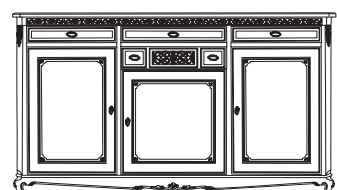

ART. F-22
CREDENZA 3 PORTE
SPALLA SCANTONATA
SIDEBOARD 3 DOORS,
BLUNT SIDE
L. 215 P. 54 H. 125
KG. 87
MC. 1.80