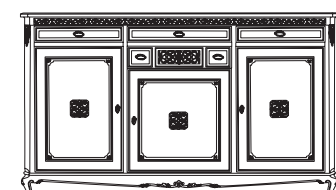

ART. F-23
CREDENZA 3 PORTE
SPALLA SCANTONATA
SIDEBOARD 3 DOORS,
BLUNT SIDE
L. 215 P. 54 H. 125
KG. 87
MC. 1.80

ART. F-24
CREDENZA 3 PORTE
SPALLA SCANTONATA
SIDEBOARD 3 DOORS,
BLUNT SIDE
L. 215 P. 54 H. 125
KG. 87
MC. 1.80