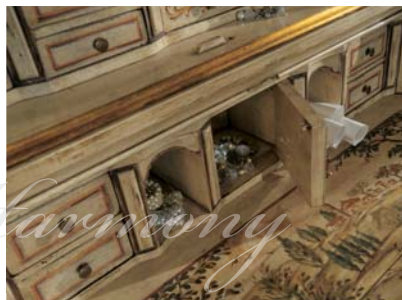

Tulipano Harmony