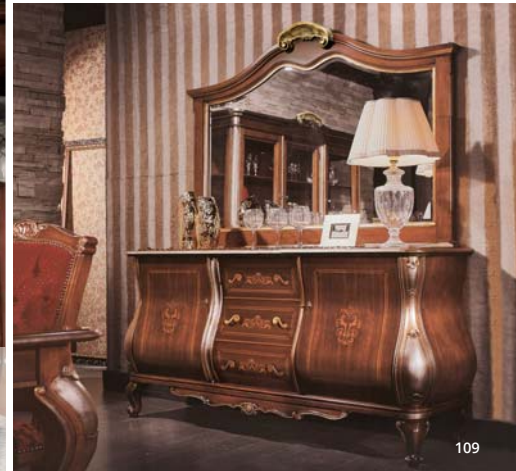

Articolo T512
Credenza sagomata e intagliata con 2 porte
e colonna centrale 3 cassetti.
Shaped sideboard and carving with 2 doors
and central column 3 drawers.
Витрина изогнутая резная 2 двери 2 ящика деревянные полки
L. 200 - P. 53 - H. 100 cm.