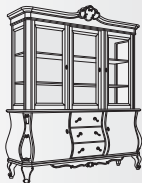

Tulipano Collection

ART. T510
Cristalliera sagomata e intagliata con 3 porte e 3 cassetti.
Glass showcase with carving 3 doors and 3 drawers.
Буфет изогнутый резной 3 двери 3 ящика
L. 200 - P. 53 - H. 240 cm.
Kg. 105 - M³ 1,45