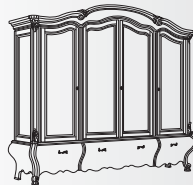

Articolo P732
Scrivania 7 cassetti con guide metalliche.
Desk with 7 drawers whit metal runner guides.
Письменный стол 7 ящиков металлические
направляющие
L. 180 - P. 80 - H. 80 cm.
Kg. 130 - M° 1,20

Articolo P772
Specchiera foglia oro.
Mirror gold leaf.
Рама для зеркала листовое золото
L. 83 - P. 5 - H. 125 cm.
Kg. 11 - M° 0,07