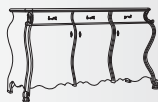

ParadiseCollection

Articolo P712
Credenza 3 porte 3 cassetti
con guide metalliche.
3 doors sideboard 3 drawers whit metal runner guides.
Комод 3 двери 3 ящика металлические направляющие
L. 200 - P. 60 - H. 100 cm.
Kg. 83 - M° 1,28