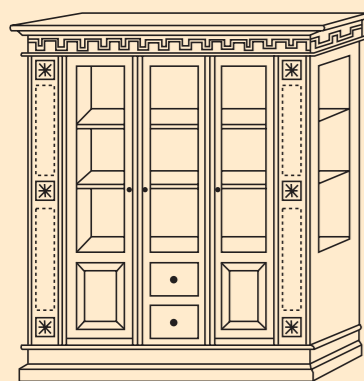

**Art. 502**  
Sedia imbottita  
*Chair*

**Art. 503**  
Affresco  
L. 150 H. 100 cm.

Art. 504  
Vetrinetta "Doge" in noce  
Showcase  
L. 140 P. 55 H. 205 cm.

Art. 505  
Credenza "Luigi XVI"  
Luigi XVI sideboard  
L. 184 P. 47 H. 103 cm.

*Soggiorno  
Luigi XVI*

**Art. 509**  
Vetrinetta Luigi XVI 2 porte con cassetti  
Showcase  
L. 97 P. 184 H. 44 cm.

**Art. 506**  
Cristalliera Luigi XVI 3 porte  
Showcase  
L. 142 P. 47 H. 215 cm.

**Art. 507**  
Tavolo Luigi XVI  
Table  
a libro L. 100 P. 100 cm.  
aperto L. 200 P. 100 cm.

**Art. 508**  
Sedia imbottita  
Chair

**Art. 510/A**  
Vetrinetta 2 porte / Showcase  
L. 150 P. 49 H. 220 cm.

**Art. 510/B**  
Vetrinetta 3 porte / Showcase  
L. 198 P. 49 H. 220 cm.

*Soggiorno*  
*Certosino*