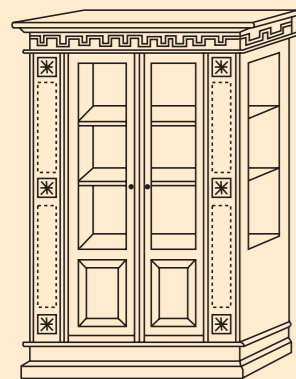

**Art. 502**  
Sedia imbottita  
*Chair*

**Art. 503**  
Affresco  
L. 150 H. 100 cm.

Art. 504  
Vetrinetta "Doge" in noce  
Showcase  
L. 140 P. 55 H. 205 cm.

Art. 505  
Credenza "Luigi XVI"  
Luigi XVI sideboard  
L. 184 P. 47 H. 103 cm.

*Soggiorno  
Luigi XVI*

**Art. 509**  
Vetrinetta Luigi XVI 2 porte con cassetti  
Showcase  
L. 97 P. 184 H. 44 cm.

**Art. 506**  
Cristalliera Luigi XVI 3 porte  
Showcase  
L. 142 P. 47 H. 215 cm.

**Art. 507**  
Tavolo Luigi XVI  
Table  
a libro L. 100 P. 100 cm.  
aperto L. 200 P. 100 cm.

**Art. 508**  
Sedia imbottita  
Chair

**Art. 510/A**  
Vetrinetta 2 porte / Showcase  
L. 150 P. 49 H. 220 cm.

**Art. 510/B**  
Vetrinetta 3 porte / Showcase  
L. 198 P. 49 H. 220 cm.

*Soggiorno*  
*Certosino*