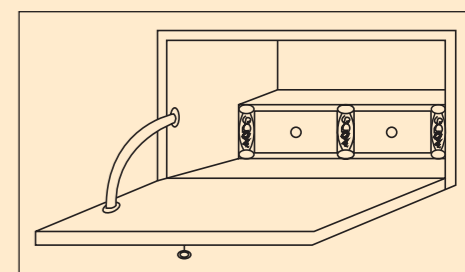

*Soggiorno
Doge*

Art. 500
Credenza Doge in noce con segreti
Sideboard
L. 228 P. 60 H. 123 cm.

Art. 501
Tavolo Doge quadrato allungabile
con intarsio
Square table
L. 110 P. 110 H. 80 cm.

Art. 502
Sedia imbottita
Chair

Art. 503
Affresco
L. 150 H. 100 cm.