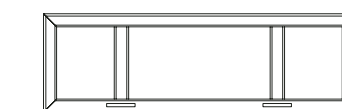

_art. 68/P
_anta vasistas per laccatura e per specchi
_cm L 118 - SP 2,7 - H 37