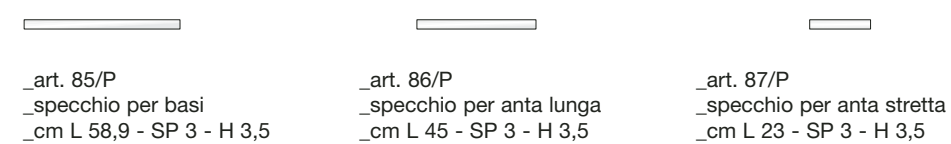

_sistema componibile modular system

_elementi singoli per composizioni individual elements for composition

_gli specchi