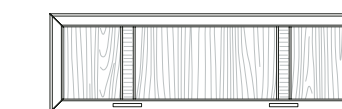

_art. 67/P
_anta vasistas pannello ciliegio
_cm L 118 - SP 2,7 - H 37