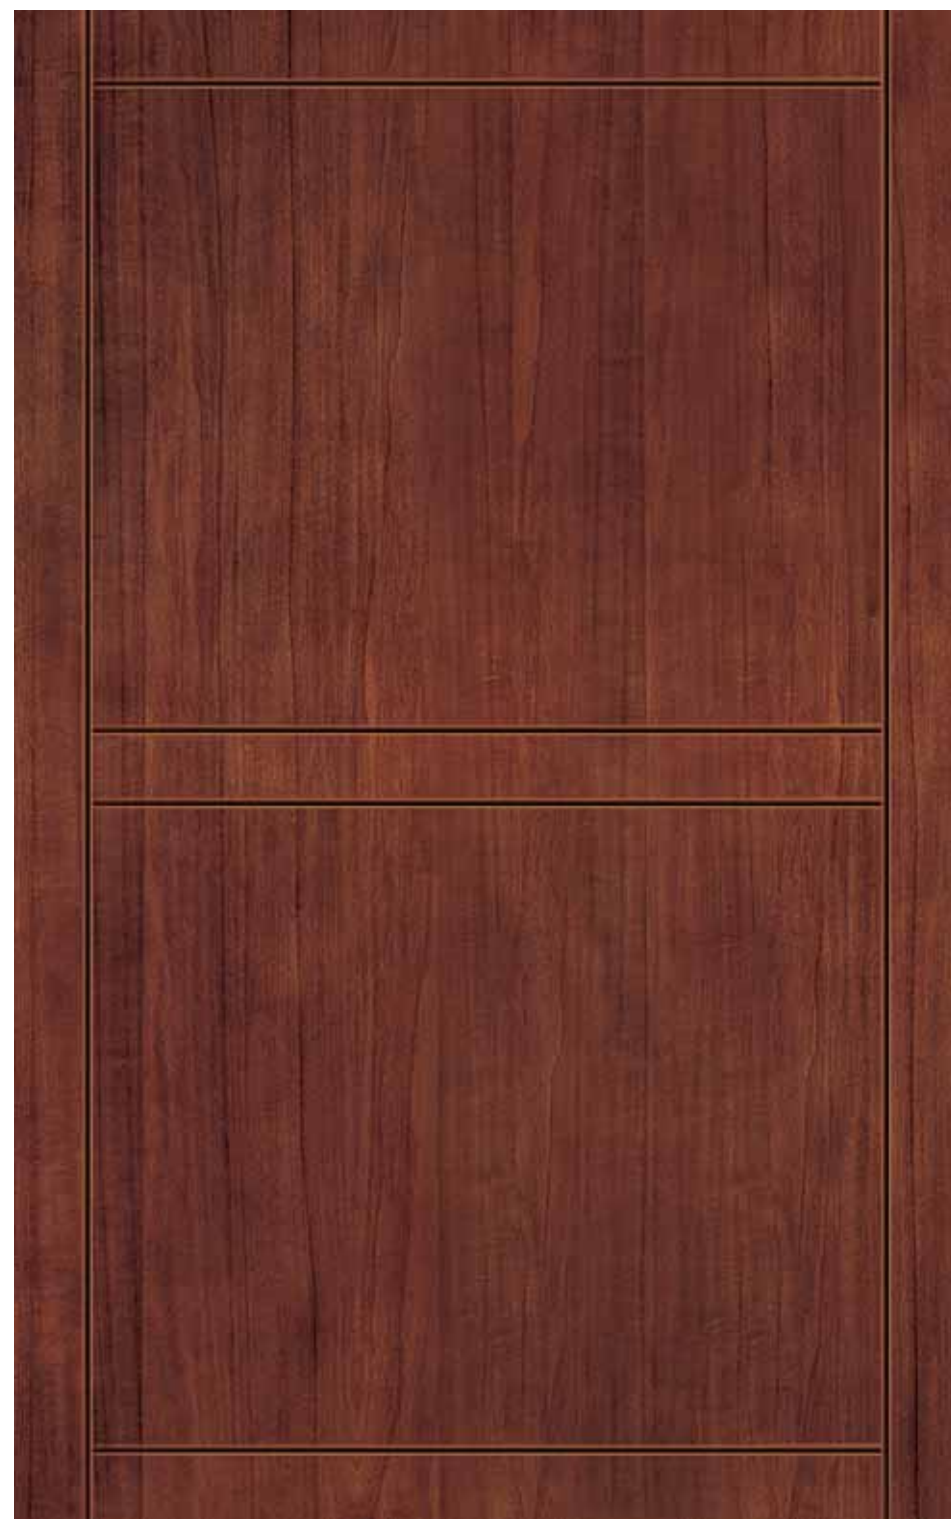

_schienali optional per armadi
_optional backrests for wardrobes

_art. 2125
_schienale serigrafato diamantato sul retro
per armadio cm. L 282 - SP 12
_back printed on the back to back diamond
for wardrobe cm. L 282 - SP 12