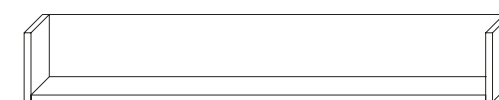

_librerie porta TV

_art. 34/P
_mensola porta libri
_cm L 177 - P 30 - H 30

_art. 35/P
_mensola porta libri
_cm L 118 - P 30 - H 30

_art. 36/P
_boserie porta tv e cd
_cm L 118 - P 25 - H 118

_art. 37/P
_boserie porta tv e cd con cornice
_cm L 140 - P 25 - H 140