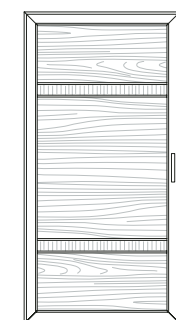

_art. 41/P
_anta liscia ciliegio
_cm L 59 - SP 2,7 - H 59

_art. 42/P
_anta per laccatura e per specchi
_cm L 59 - SP 2,7 - H 59

_art. 43/P
_anta liscia per laccatura
_cm L 59 - SP 2,7 - H 59

_art. 44/P
_anta per vetri o ecopelle
_cm L 59 - SP 2,7 - H 59