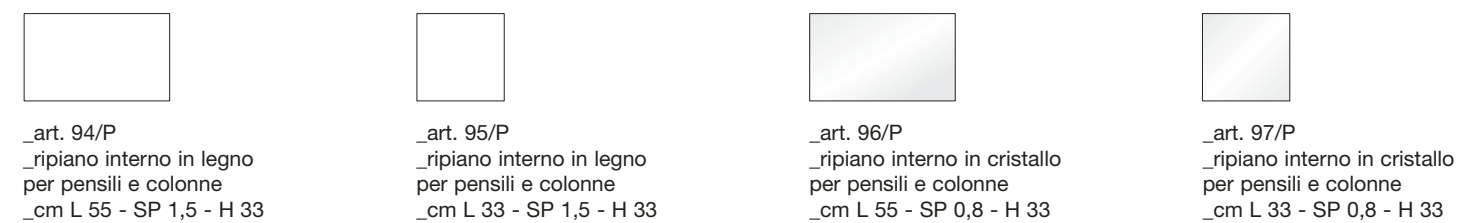

_sistema componibile modular system

_elementi singoli per composizioni individual elements for composition

_gli specchi

_i pannelli in ecopelle nera

84

_ripiani

_le maniglie

_la felicità sta nel gusto non nelle cose, si è felici quando si ha ciò che ci piace
non quando si ha ciò che gli altri trovano piacevole

_Francois De La Rochefocauld

_the happiness lies not in the taste in things, one is happy when you have what
we like not when you have what others are nice

_Francois De La Rochefocauld

85