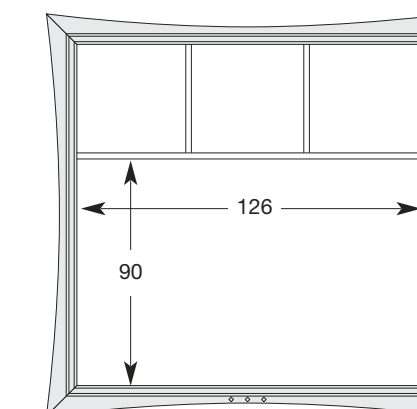

_librerie porta TV

_art. 34/P
_mensola porta libri
_cm L 177 - P 30 - H 30

_art. 35/P
_mensola porta libri
_cm L 118 - P 30 - H 30

_art. 36/P
_boserie porta tv e cd
_cm L 118 - P 25 - H 118

_art. 37/P
_boserie porta tv e cd con cornice
_cm L 140 - P 25 - H 140