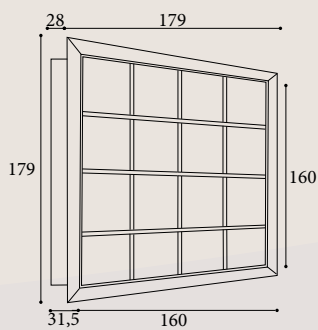

- DISPONIBILE AL GREZZO • DISPONIBILE SU MISURA
- ROUGH AVAILABLE • CUSTOMIZED AVAILABLE
- RAU VERFÜGBAR • MAßGEFERTIG VERFÜGBAR

Item	LI 1010	
Frame	MC (m ³) 0,33	Kgs (kg) 11
Internal	MC (m ³) 0,126	Kgs (kg) 36