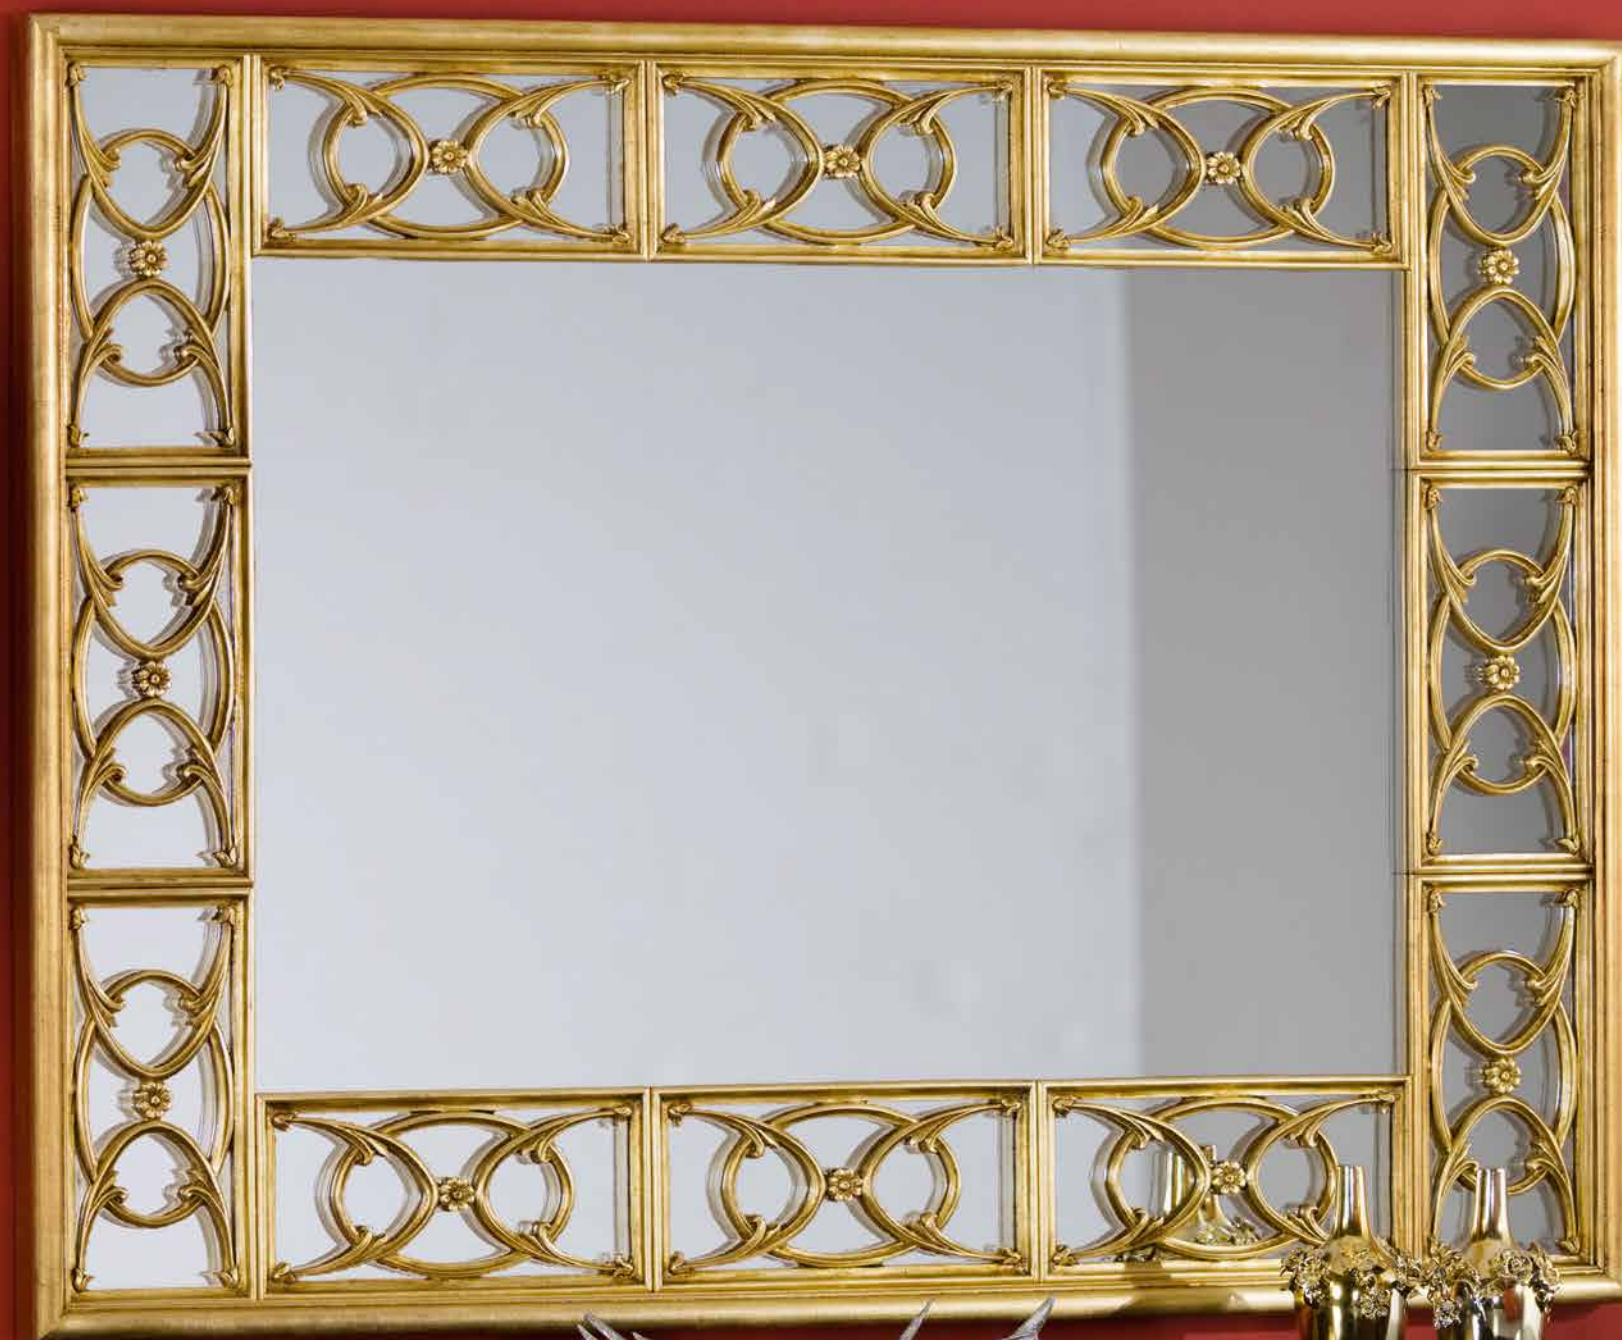

Item	Ext. dimensions	Int. dimensions	MC (m³)	Kgs (kg)
SP 7130	150x4,5x114	74x110	0,16	28

- DISPONIBILE AL GREZZO
- ROUGH AVAILABLE
- RAU VERFÜGBAR