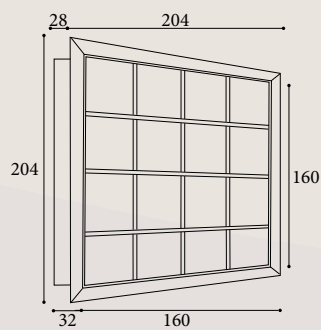

Base: Decapè
Decorazione: Decapè
Primer: Decapè
Decoration: Decapè

Item	LI 1000	
Frame	MC (m ³) 0,43	Kgs (kg) 26
Internal	MC (m ³) 0,126	Kgs (kg) 36

Primer: Gold
 Decoration: Gold

Primer: Silver
 Decoration: Silver