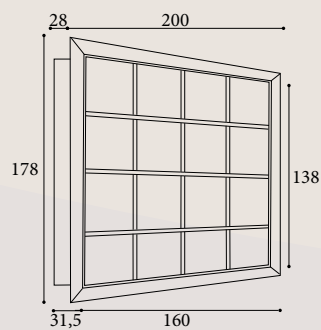

Item	LI 1020	
Frame	MC (m³) 0,37	Kgs (kg) 16
Internal	MC (m³) 0,126	Kgs (kg) 35

Primer: Gold
Decoration: Silver

Primer: Silver
Decoration: Gold

Primer: White
Decoration: Silver

Primer: Silver
Decoration: White

- DISPONIBILE AL GREZZO • DISPONIBILE SU MISURA
- ROUGH AVAILABLE • CUSTOMIZED AVAILABLE
- RAU VERFÜGBAR • MAßGEFERTIG VERFÜGBAR